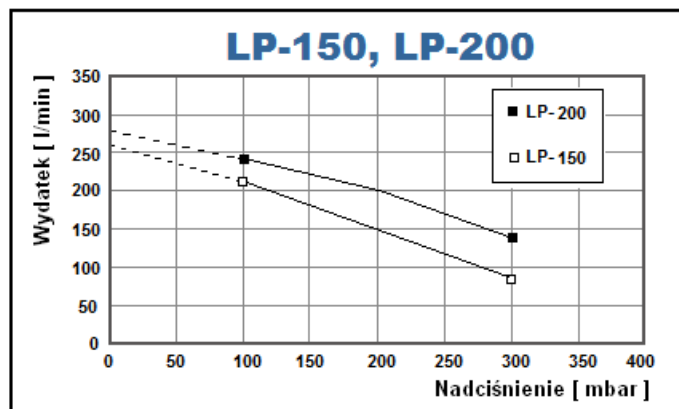

CHARAKTERYSTYKI

WYMIARY

AKWATECH SYSTEMY Spółka z o.o. Sp.K.

61-696 Poznań - ul. Serbska 4, tel. +48 61 820-20-11 fax. +48 61 820 -20-91

Konto: BZ WBK S.A.2 Oddział Poznań
Nr 4810901362000000129807434

NIP 972 12 522 74
KRS Nr 0000533642 S.R. w Poznaniu

<http://www.akwatech.pl>
e-mail: info@akwatech.pl