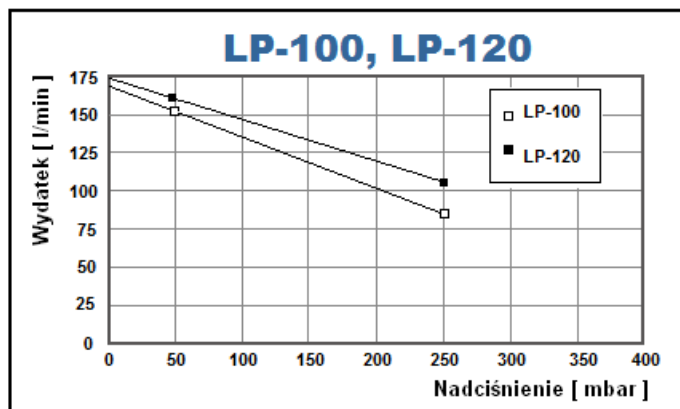

CHARAKTERYSTYKI

WYMIARY

AKWATECH SYSTEMY Spółka z o.o. Sp.K.

61-696 Poznań - ul. Serbska 4, tel. +48 61 820-20-11 fax. +48 61 820 -20-91

Konto: BZ WBK S.A.2 Oddział Poznań
Nr 4810901362000000129807434

NIP 972 12 522 74
KRS Nr 0000533642 S.R. w Poznaniu

<http://www.akwatech.pl>
e-mail: info@akwatech.pl