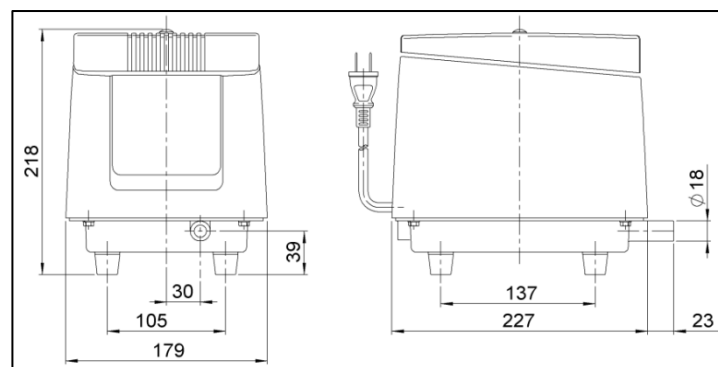

CHARAKTERYSTYKI

WYMIARY

AKWATECH SYSTEMY Spółka z o.o. Sp.K.

61-696 Poznań - ul. Serbska 4, tel. +48 61 820-20-11 fax. +48 61 820 -20-91

Konto: BZ WBK S.A.2 Oddział Poznań
Nr 4810901362000000129807434

NIP 972 12 522 74
KRS Nr 0000533642 S.R. w Poznaniu

<http://www.akwatech.pl>
e-mail: info@akwatech.pl