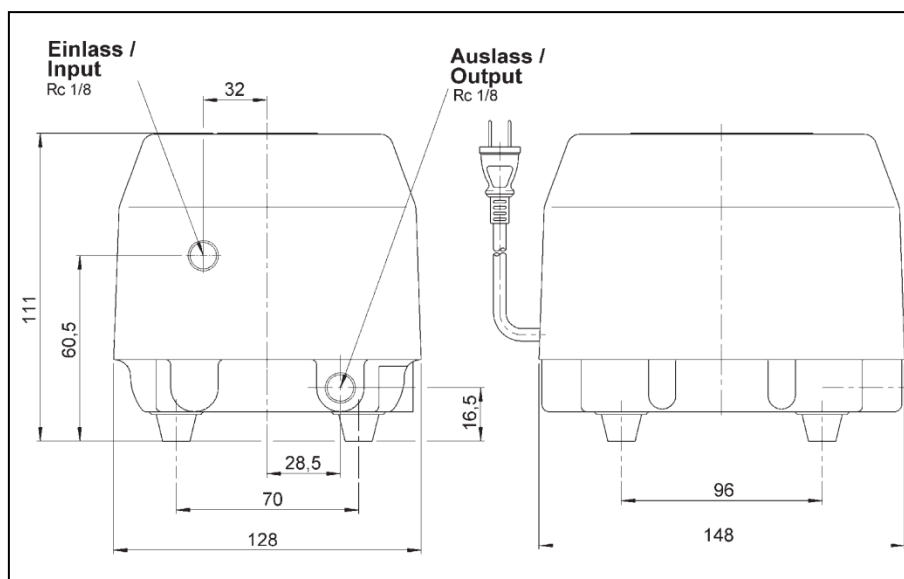

WYMIARY

AKWATECH SYSTEMY Spółka z o.o. Sp.K.
61-696 Poznań - ul. Serbska 4, tel. +48 61 820-20-11 fax. +48 61 820 -20-91

Konto: BZ WBK S.A.2 Oddział Poznań
Nr 4810901362000000129807434

NIP 972 12 522 74
KRS Nr 0000533642 S.R. w Poznaniu

<http://www.akwatech.pl>
e-mail: info@akwatech.pl