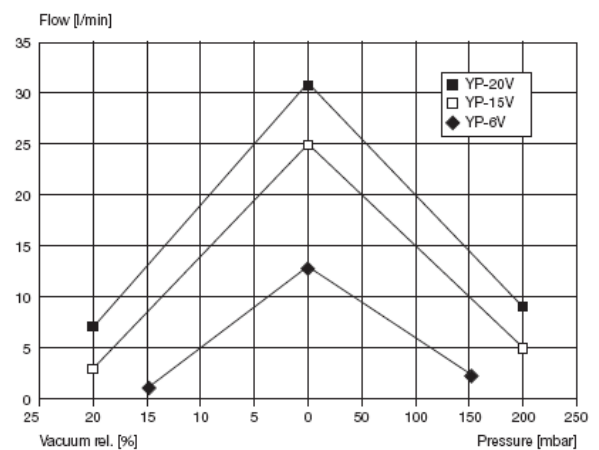

CHARAKTERYSTYKI